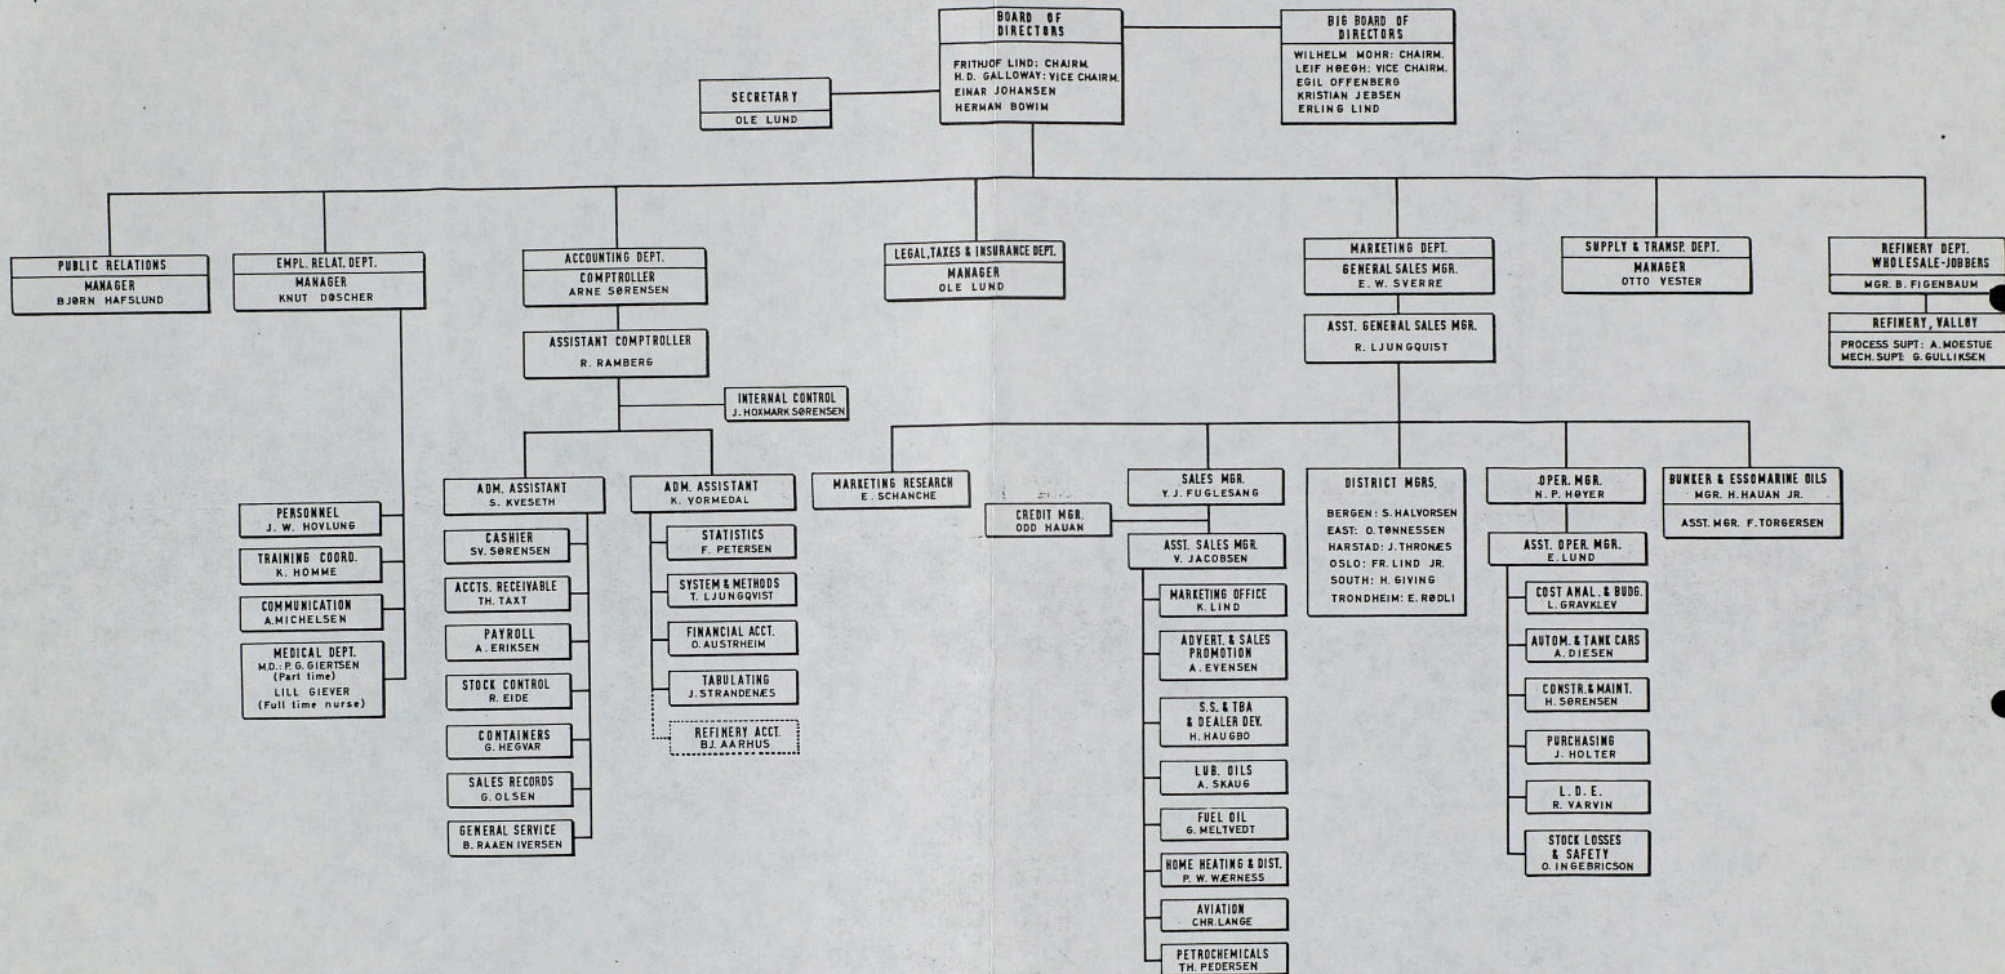

ORGANIZATION CHART  
A/S NORSKE ESSO  
September 1, 1958.

1/5 NORSKE ESSO  
Organisasjonskart  
Juni 1954